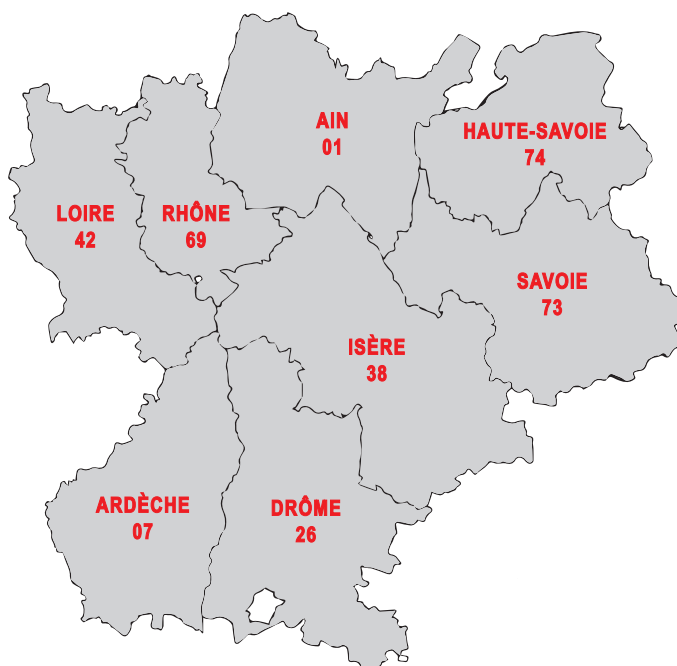

LÉGENDE DU TABLEAU DES BUREAUX : BP Bureau principal - BS Bureau secondaire - PE Permanence

CONSEIL RÉGIONAL DE L'ORDRE

Président : Jean PERRILLAT

1er Vice-Président : Pierre-Olivier RACLE

2ème Vice-Président : Philippe LAURENT

Trésorier : Sylvain NYSIAK

Secrétaire : Bruno GRANJON

Membres : Agathe BISSON, Claire RICHARD,
Laurent GUILLET, Christophe PIGEON

DÉLÉGUÉ DU COMMISSAIRE DU GOUVERNEMENT

Gilles HERMITTE

RESPONSABLE DES STAGIAIRES

Pierre-Olivier RACLE